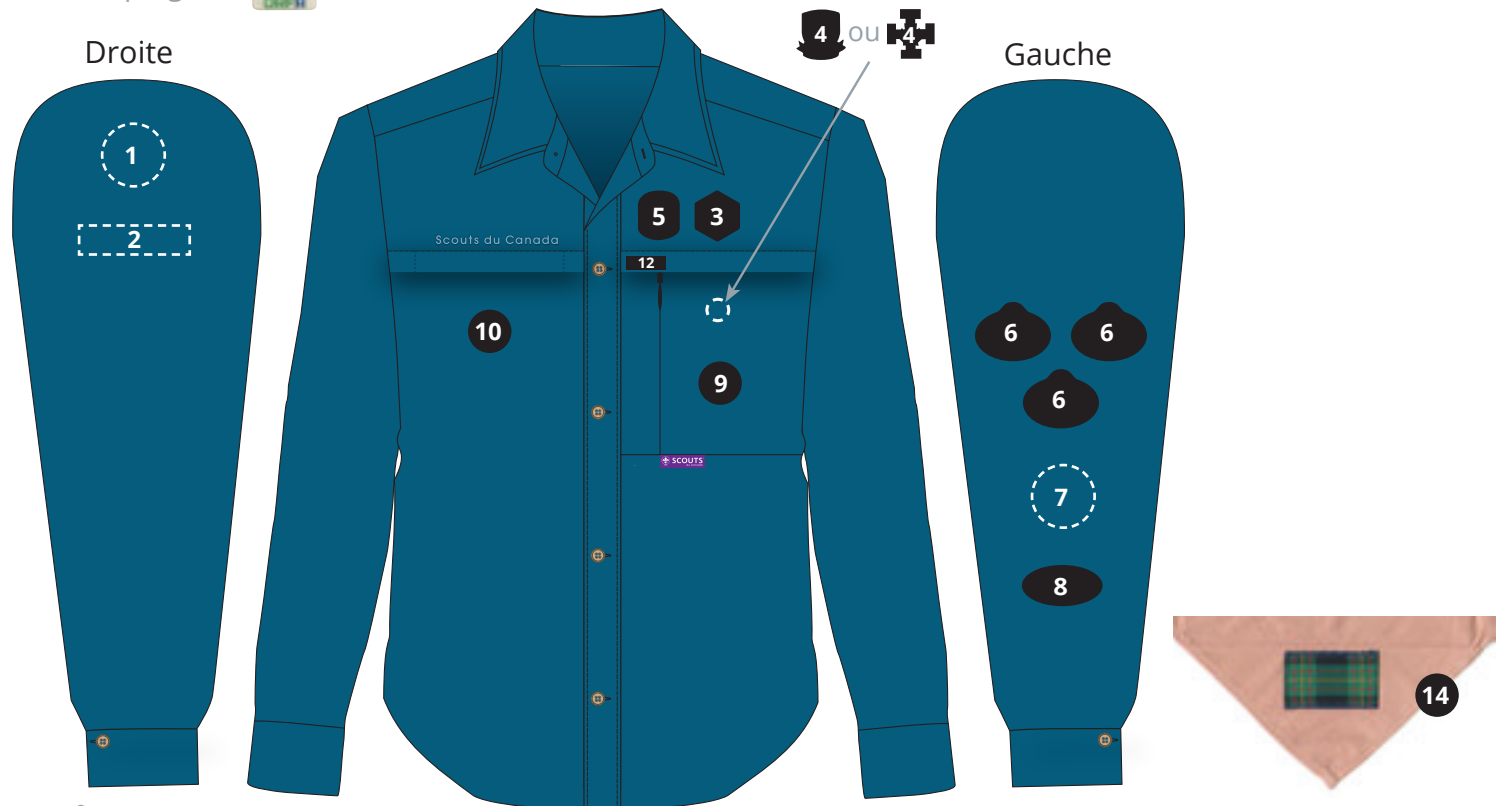

17-25 ans

À chaque changement de branche, les badges sont modifiés à l'exception des insignes du district et d'unité ou de groupe.

Description

- Chemise bleue
- Chandails à manches courtes assorti aux couleurs de l'uniforme
- Foulard de groupe ou des Scouts du Canada
- Nœud de foulard
- Pantalon gris foncé (anthracite) avec ceinture
- DAFA épinglette  (sur le foulard)

Insignes

	1	District		9	Environnement du scoutisme mondial - corde violette
	2	Unité ou groupe		10	Scout du monde
	3	Branche		11	Insigne spécial (Ex.: badges de solidarité, badges anniversaire, etc.)
	4	Promesse - insigne ou croix		12	Médailles et décorations-cérémonies officielles Répliques miniatures-quotidien
	5	Montée		13	Nœud de Gilwell
	6	Ours polaire rouge, vert ou bleu		14	Foulard grège
	7	Secourisme		15	Collier deux bûchettes
	8	Oméga		16	Collier quatre bûchettes

Tout autre badge se place sur la couverture de camp.